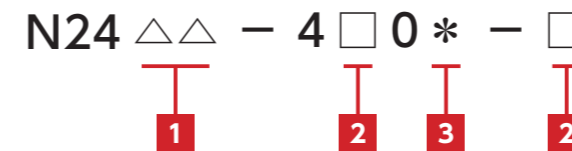

※掲載情報は予告なく変更する場合がありますのでご了承ください。
また、本カタログに掲載されている寸法図は参考ですので、ご使用にあたっては仕様書のご請求をお願いします。

基板組立レイアウト

ストレートタイプ (シングル)

極数	寸法 (mm)	
	A	B
1	9.0	10.2
2	15.1	16.3
3	23.1	24.3

ストレートタイプ (デュアル)

極数	寸法 (mm)	
	A	B
4	15.1	-
6	23.1	-

品番構成

1 製品種別: \triangle

記号	種別	タイプ
1A	ヘッダ	シングル・デュアル (4極)
3A	ヘッダ	デュアル (6極)
20	ハウジング	シングル・デュアル (4極)
40	ハウジング	デュアル (6極)
90	リテイナ	シングル

2 色記号: \square

記号	着色	適応
2	白	ヘッダ・ハウジング・リテイナ
3	赤	ヘッダ・ハウジング
5	黄	ヘッダ・ハウジング
6	茶	ヘッダ・ハウジング
7	青	ヘッダ・ハウジング
9	灰	ヘッダ・ハウジング
3**-5	橙	ヘッダ・ハウジング