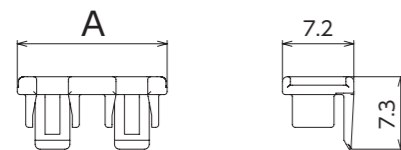

ハウジング

ストレートタイプ (シングル)

極数	製品番号	寸法 (mm)	材質
		A	
1	N2420-4201	9.0	PA66 白色
2	N2420-4202	15.1	
3	N2420-4203	23.1	

他色: 赤、黄、茶、青、灰、橙

ストレートタイプ (デュアル)

極数	製品番号	寸法 (mm)	材質
		A	
4	N2420-4204	15.1	PA66 白色
6	N2440-4206	23.1	

他色: 赤、黄、茶、青、灰、橙

リテナ

極数	製品番号	寸法 (mm)	適応ハウジング	材質
		A		
1	N2490-4201	7.1	N2420-4□01	PA66 白色
2	N2490-4202	15.1	N2420-4□02	
			N2420-4□04 (2個使い)	

ヘッダ

ストレートタイプ (シングル)

極数	製品番号	寸法 (mm)	材質
		A	
1	N241A-4201	9.0	[ウエハ] PA66 白色 [タブ] 黄銅
2	N241A-4202	15.1	
3	N241A-4203	23.1	