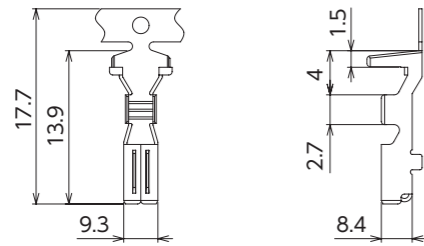

3 極数: *

記号	適応
1	ヘッダ・ハウジング・リテイナ
2	ヘッダ・ハウジング・リテイナ
3	ヘッダ・ハウジング
4	ヘッダ・ハウジング
6	ヘッダ・ハウジング

1 基板対電線用コネクタ
ボード to ワイヤ

2 基板対電線用コネクタ
ボード to イン

3 電線対電線用コネクタ
ワイヤ to ワイヤ

4 機器対電線用コネクタ
ファームロック各種スイッチ用

5 連鎖端子

索引・拠点紹介

リセプタクル

製品番号	適合電線		絶縁被覆外径 (mm)	材質	表面処理
	AWG	mm ²			
172091-M2	20~16	0.5~1.37	φ1.8~3.2	銅合金	銅めっき付材
172092-M2	16~14	1.25~2.18	φ3.0~3.8	銅合金	
172093-M2	22~20	0.3~0.75	φ1.8~3.2	銅合金	
172094-M2	22~20	0.3~0.5	φ1.6~2.6	銅合金	
172095-M2	-	0.509×2	φ2.5×2	銅合金	

ハウジング

ストレートタイプ (シングル)

極数	製品番号	寸法 (mm)	材質
		A	
1	N2420-4201	9.0	PA66 白色
2	N2420-4202	15.1	
3	N2420-4203	23.1	

他色: 赤、黄、茶、青、灰、橙

ストレートタイプ (デュアル)

極数	製品番号	寸法 (mm)	材質
		A	
4	N2420-4204	15.1	PA66 白色
6	N2440-4206	23.1	