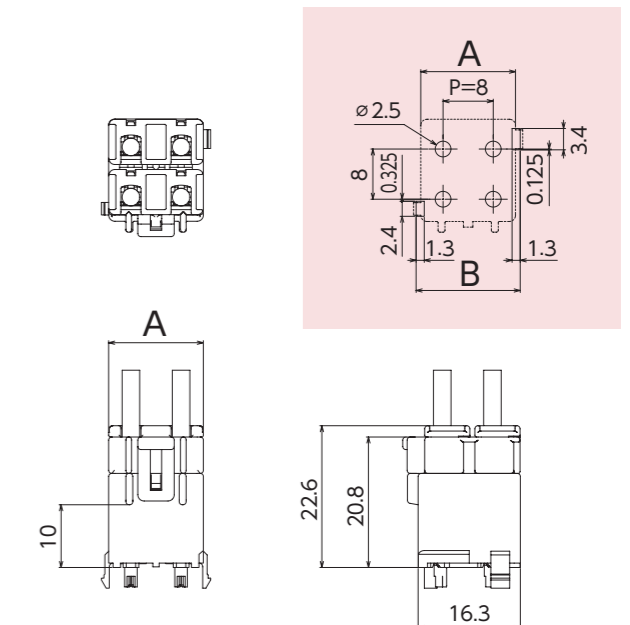

N24 series

ストレートタイプ (シングル)

ストレートタイプ (デュアル)

性能仕様

極数	シングル 1,2,3 デュアル 4,6
ピッチ	8.0mm
電圧	250V
電流	12A Max
使用温度範囲	-40 ~ 100°C
適合基板	t1.6

取得規格 (UL/CSA/TUV など)

特徴

- タブウェハに基板との逆接防止を備えた基板ロック付き。
- ディップ部は基板へのカシメが可能な筒形構造。
- コネクタロックはアウターロックを採用。

※掲載情報は予告なく変更する場合がありますのでご了承ください。
また、本カタログに掲載されている寸法図は参考ですので、ご使用にあたっては仕様書のご請求をお願いします。

基板組立レイアウト

ストレートタイプ (シングル)

極数	寸法 (mm)	
	A	B
1	9.0	10.2
2	15.1	16.3
3	23.1	24.3

ストレートタイプ (デュアル)

極数	寸法 (mm)	
	A	B
4	15.1	-
6	23.1	-

品番構成

1 製品種別: \triangle

記号	種別	タイプ
1A	ヘッダ	シングル・デュアル (4極)
3A	ヘッダ	デュアル (6極)
20	ハウジング	シングル・デュアル (4極)
40	ハウジング	デュアル (6極)
90	リテイナ	シングル

2 色記号: \square

記号	着色	適応
2	白	ヘッダ・ハウジング・リテイナ
3	赤	ヘッダ・ハウジング
5	黄	ヘッダ・ハウジング
6	茶	ヘッダ・ハウジング
7	青	ヘッダ・ハウジング
9	灰	ヘッダ・ハウジング
3**-5	橙	ヘッダ・ハウジング

リセプタクル

製品番号	適合電線		絶縁被覆外径 (mm)	材質	表面処理
	AWG	mm ²			
172091-M2	20~16	0.5~1.37	φ1.8~3.2	銅合金	銅めっき付材
172092-M2	16~14	1.25~2.18	φ3.0~3.8	銅合金	
172093-M2	22~20	0.3~0.75	φ1.8~3.2	銅合金	
172094-M2	22~20	0.3~0.5	φ1.6~2.6	銅合金	
172095-M2	-	0.509×2	φ2.5×2	銅合金	