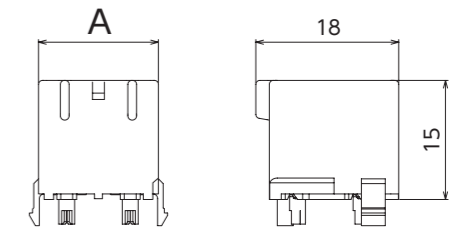

ハウジング

ストレートタイプ (シングル)

極数	製品番号	寸法 (mm)	材質
		A	
1	N2420-4201	9.0	PA66 白色
2	N2420-4202	15.1	
3	N2420-4203	23.1	

他色: 赤、黄、茶、青、灰、橙

ストレートタイプ (デュアル)

極数	製品番号	寸法 (mm)	材質
		A	
4	N2420-4204	15.1	PA66 白色
6	N2440-4206	23.1	

他色: 赤、黄、茶、青、灰、橙

リテナ

極数	製品番号	寸法 (mm)	適応ハウジング	材質
		A		
1	N2490-4201	7.1	N2420-4□01	PA66 白色
2	N2490-4202	15.1	N2420-4□02	
			N2420-4□04 (2個使い)	

ヘッダ

ストレートタイプ (シングル)

極数	製品番号	寸法 (mm)	材質
		A	
1	N241A-4201	9.0	[ウエハ] PA66 白色 [タブ] 黄銅
2	N241A-4202	15.1	
3	N241A-4203	23.1	

他色: 赤、黄、茶、青、灰、橙

ストレートタイプ (デュアル)

極数	製品番号	寸法 (mm)	材質
		A	
4	N241A-4204	15.1	[ウエハ] PA66 白色 [タブ] 黄銅
6	N243A-4206	23.1	

他色: 赤、黄、茶、青、灰、橙

1 基板対電線用コネクタ
ボード to ワイヤ

2 基板対電線用コネクタ
ボードイン

3 電線対電線用コネクタ
ワイヤ to ワイヤ

4 機器対電線用コネクタ
ファームロック各種スイッチ用