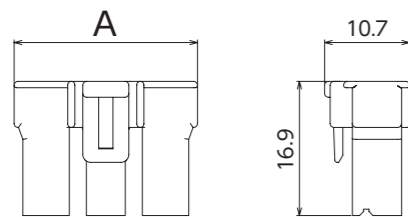

※掲載情報は予告なく変更する場合がありますのでご了承ください。
また、本カタログに掲載されている寸法図は参考ですので、ご使用にあたっては仕様書のご請求をお願いします。

基板組立レイアウト

ストレートタイプ (シングル)

極数	寸法 (mm)	
	A	B
1	9.0	10.2
2	15.1	16.3
3	23.1	24.3

ストレートタイプ (デュアル)

極数	寸法 (mm)	
	A	B
4	15.1	-
6	23.1	-

3 極数: *

記号	適応
1	ヘッダ・ハウジング・リテイナ
2	ヘッダ・ハウジング・リテイナ
3	ヘッダ・ハウジング
4	ヘッダ・ハウジング
6	ヘッダ・ハウジング

1 基板対電線用コネクタ
ボード to ワイヤ

2 基板対電線用コネクタ
ボード to イン

3 電線対電線用コネクタ
ワイヤ to ワイヤ

4 機器対電線用コネクタ
ファームロック各種スイッチ用

5 連鎖端子

索引・拠点紹介

ハウジング

ストレートタイプ (シングル)

極数	製品番号	寸法 (mm)	材質
		A	
1	N2420-4201	9.0	PA66 白色
2	N2420-4202	15.1	
3	N2420-4203	23.1	

他色: 赤、黄、茶、青、灰、橙

ストレートタイプ (デュアル)

極数	製品番号	寸法 (mm)	材質
		A	
4	N2420-4204	15.1	PA66 白色
6	N2440-4206	23.1	