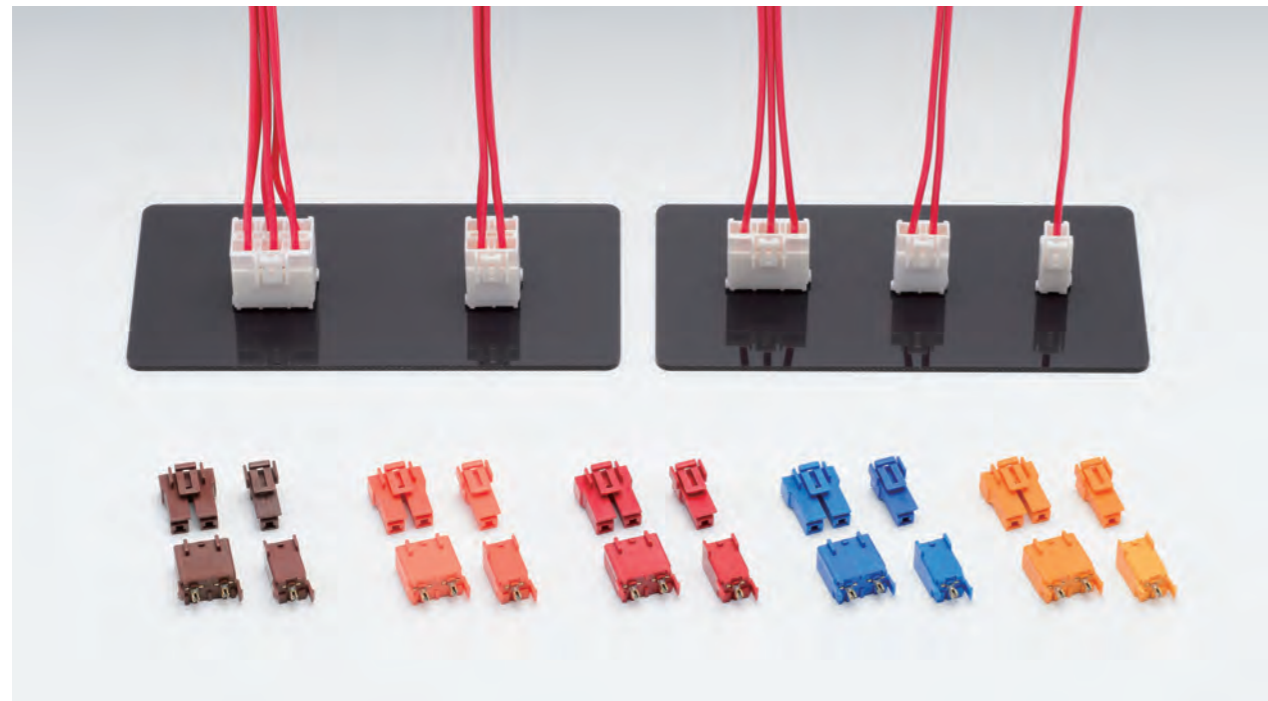

N24 series

ストレートタイプ (シングル)

ストレートタイプ (デュアル)

性能仕様

極数	シングル 1,2,3 デュアル 4,6
ピッチ	8.0mm
電圧	250V
電流	12A Max
使用温度範囲	-40 ~ 100°C
適合基板	t1.6

取得規格 (UL/CSA/TUV など)

特徴

- タブウェハに基板との逆接防止を備えた基板ロック付き。
- ディップ部は基板へのカシメが可能な筒形構造。
- コネクタロックはアウターロックを採用。

品番構成

1 製品種別: \triangle

記号	種別	タイプ
1A	ヘッダ	シングル・デュアル (4極)
3A	ヘッダ	デュアル (6極)
20	ハウジング	シングル・デュアル (4極)
40	ハウジング	デュアル (6極)
90	リテイナ	シングル

2 色記号: \square

記号	着色	適応
2	白	ヘッダ・ハウジング・リテイナ
3	赤	ヘッダ・ハウジング
5	黄	ヘッダ・ハウジング
6	茶	ヘッダ・ハウジング
7	青	ヘッダ・ハウジング
9	灰	ヘッダ・ハウジング
3**-5	橙	ヘッダ・ハウジング

3 極数: *

記号	適応
1	ヘッダ・ハウジング・リテイナ
2	ヘッダ・ハウジング・リテイナ
3	ヘッダ・ハウジング
4	ヘッダ・ハウジング
6	ヘッダ・ハウジング

1 基板対電線用コネクタ
ボード to ワイヤ

2 基板対電線用コネクタ
ボード to イン

3 電線対電線用コネクタ
ワイヤ to ワイヤ

4 機器対電線用コネクタ
ファームロック各種スイッチ用

5 連鎖端子

索引・拠点紹介

リセプタクル

製品番号	適合電線		絶縁被覆外径 (mm)	材質	表面処理
	AWG	mm ²			
172091-M2	20~16	0.5~1.37	φ1.8~3.2	銅合金	銅めっき付材
172092-M2	16~14	1.25~2.18	φ3.0~3.8	銅合金	
172093-M2	22~20	0.3~0.75	φ1.8~3.2	銅合金	
172094-M2	22~20	0.3~0.5	φ1.6~2.6	銅合金	
172095-M2	-	0.509×2	φ2.5×2	銅合金	