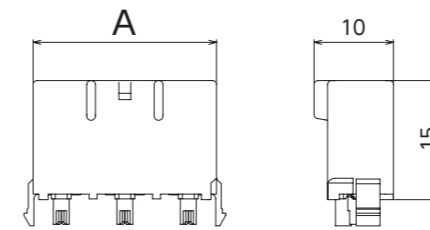

ハウジング

ストレートタイプ (シングル)

極数	製品番号	寸法 (mm)	材質
		A	
1	N2420-4201	9.0	PA66 白色
2	N2420-4202	15.1	
3	N2420-4203	23.1	

他色: 赤、黄、茶、青、灰、橙

ストレートタイプ (デュアル)

極数	製品番号	寸法 (mm)	材質
		A	
4	N2420-4204	15.1	PA66 白色
6	N2440-4206	23.1	

他色: 赤、黄、茶、青、灰、橙

リテナ

極数	製品番号	寸法 (mm)	適応ハウジング	材質
		A		
1	N2490-4201	7.1	N2420-4□01	PA66 白色
2	N2490-4202	15.1	N2420-4□02	
			N2420-4□04 (2個使い)	

ヘッダ

ストレートタイプ (シングル)

極数	製品番号	寸法 (mm)	材質
		A	
1	N241A-4201	9.0	[ウエハ] PA66 白色 [タブ] 黄銅
2	N241A-4202	15.1	
3	N241A-4203	23.1	

他色: 赤、黄、茶、青、灰、橙

ストレートタイプ (デュアル)

極数	製品番号	寸法 (mm)	材質
		A	
4	N241A-4204	15.1	[ウエハ] PA66 白色 [タブ] 黄銅
6	N243A-4206	23.1	

他色: 赤、黄、茶、青、灰、橙

1 基板対電線用コネクタ
ボード to ワイヤ

2 基板対電線用コネクタ
ボードイン

3 電線対電線用コネクタ
ワイヤ to ワイヤ

4 機器対電線用コネクタ
ファームロック各種スイッチ用