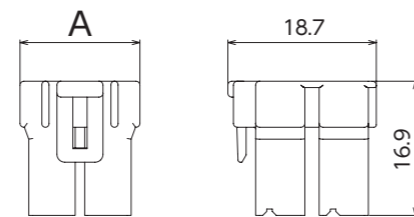

ハウジング

ストレートタイプ (シングル)

極数	製品番号	寸法 (mm)	材質
		A	
1	N2420-4201	9.0	PA66 白色
2	N2420-4202	15.1	
3	N2420-4203	23.1	

他色: 赤、黄、茶、青、灰、橙

ストレートタイプ (デュアル)

極数	製品番号	寸法 (mm)	材質
		A	
4	N2420-4204	15.1	PA66 白色
6	N2440-4206	23.1	

他色: 赤、黄、茶、青、灰、橙

リテナ

極数	製品番号	寸法 (mm)	適応ハウジング	材質
		A		
1	N2490-4201	7.1	N2420-4□01	PA66 白色
2	N2490-4202	15.1	N2420-4□02	
			N2420-4□04 (2個使い)	

ヘッダ

ストレートタイプ (シングル)

極数	製品番号	寸法 (mm)	材質
		A	
1	N241A-4201	9.0	[ウエハ] PA66 白色 [タブ] 黄銅
2	N241A-4202	15.1	
3	N241A-4203	23.1	