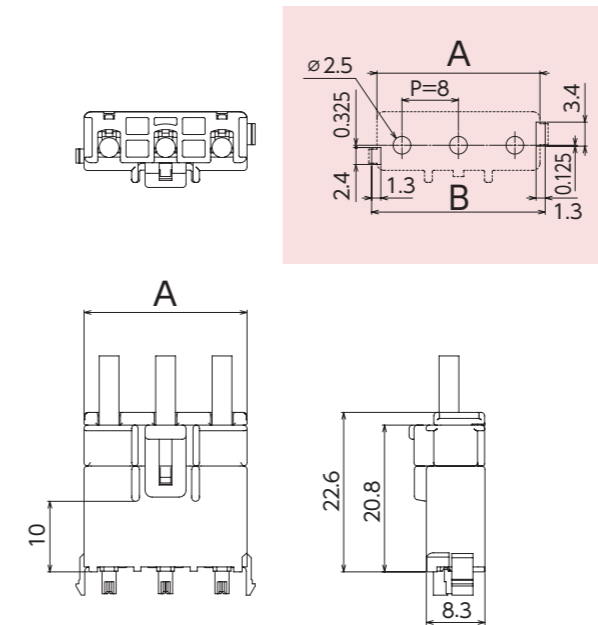

N24 series

ストレートタイプ (シングル)

ストレートタイプ (デュアル)

性能仕様

極数	シングル 1,2,3 デュアル 4,6
ピッチ	8.0mm
電圧	250V
電流	12A Max
使用温度範囲	-40 ~ 100°C
適合基板	t1.6

取得規格 (UL/CSA/TUV など)

特徴

- タブウェハに基板との逆接防止を備えた基板ロック付き。
- ディップ部は基板へのカシメが可能な筒形構造。
- コネクタロックはアウターロックを採用。

※掲載情報は予告なく変更する場合がありますのでご了承ください。
また、本カタログに掲載されている寸法図は参考ですので、ご使用にあたっては仕様書のご請求をお願いします。

基板組立レイアウト

ストレートタイプ (シングル)

極数	寸法 (mm)	
	A	B
1	9.0	10.2
2	15.1	16.3
3	23.1	24.3

ストレートタイプ (デュアル)

極数	寸法 (mm)	
	A	B
4	15.1	-
6	23.1	-

品番構成

1 製品種別: \triangle

記号	種別	タイプ
1A	ヘッダ	シングル・デュアル (4極)
3A	ヘッダ	デュアル (6極)
20	ハウジング	シングル・デュアル (4極)
40	ハウジング	デュアル (6極)
90	リテイナ	シングル

2 色記号: \square

記号	着色	適応
2	白	ヘッダ・ハウジング・リテイナ
3	赤	ヘッダ・ハウジング
5	黄	ヘッダ・ハウジング
6	茶	ヘッダ・ハウジング
7	青	ヘッダ・ハウジング
9	灰	ヘッダ・ハウジング
3**-5	橙	ヘッダ・ハウジング

リセプタクル

製品番号	適合電線		絶縁被覆外径 (mm)	材質	表面処理
	AWG	mm ²			
172091-M2	20~16	0.5~1.37	φ1.8~3.2	銅合金	銅めっき付材
172092-M2	16~14	1.25~2.18	φ3.0~3.8	銅合金	
172093-M2	22~20	0.3~0.75	φ1.8~3.2	銅合金	
172094-M2	22~20	0.3~0.5	φ1.6~2.6	銅合金	
172095-M2	-	0.509×2	φ2.5×2	銅合金	