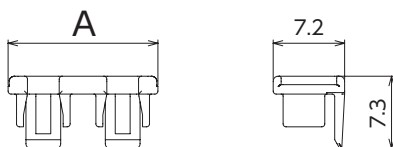

ハウジング

ストレートタイプ (シングル)

極数	製品番号	寸法 (mm)	材質
		A	
1	N2420-4201	9.0	PA66 白色
2	N2420-4202	15.1	
3	N2420-4203	23.1	

他色: 赤、黄、茶、青、灰、橙

ストレートタイプ (デュアル)

極数	製品番号	寸法 (mm)	材質
		A	
4	N2420-4204	15.1	PA66 白色
6	N2440-4206	23.1	

他色: 赤、黄、茶、青、灰、橙

リテナ

極数	製品番号	寸法 (mm)	材質
		A	
1	N2490-4201	7.1	PA66 白色
2	N2490-4202	15.1	

ヘッダ

ストレートタイプ (シングル)

極数	製品番号	寸法 (mm)	材質
		A	
1	N241A-4201	9.0	[ウエハ] PA66 白色
2	N241A-4202	15.1	[タブ] 黄銅
3	N241A-4203	23.1	