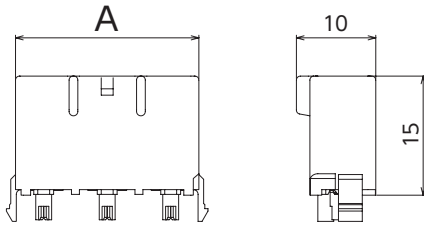

ハウジング

ストレートタイプ (シングル)

極数	製品番号	寸法 (mm)	材質
		A	
1	N2420-4201	9.0	PA66 白色
2	N2420-4202	15.1	
3	N2420-4203	23.1	

他色: 赤、黄、茶、青、灰、橙

ストレートタイプ (デュアル)

極数	製品番号	寸法 (mm)	材質
		A	
4	N2420-4204	15.1	PA66 白色
6	N2440-4206	23.1	

他色: 赤、黄、茶、青、灰、橙

リテナ

極数	製品番号	寸法 (mm)	材質
		A	
1	N2490-4201	7.1	PA66 白色
2	N2490-4202	15.1	

ヘッダ

ストレートタイプ (シングル)

極数	製品番号	寸法 (mm)	材質
		A	
1	N241A-4201	9.0	[ウエハ] PA66 白色
2	N241A-4202	15.1	[タブ] 黄銅
3	N241A-4203	23.1	

他色: 赤、黄、茶、青、灰、橙

ストレートタイプ (デュアル)

極数	製品番号	寸法 (mm)	材質
		A	
4	N241A-4204	15.1	[ウエハ] PA66 白色
6	N243A-4206	23.1	[タブ] 黄銅

他色: 赤、黄、茶、青、灰、橙

1 基板対電線用コネクタ
ボード to ワイヤ

2 基板対電線用コネクタ
ボードイン

3 電線対電線用コネクタ
ワイヤ to ワイヤ

4 機器対電線用コネクタ
ファームロック各種スイッチ用