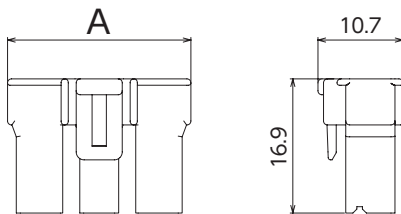

品番構成

N24 \triangle \triangle - 4 \square 0 * - \square

1
 2
 3
 2

1 製品種別: \triangle

記号	種別	タイプ
1A	ヘッド	シングル・デュアル (4極)
3A	ヘッド	デュアル (6極)
20	ハウジング	シングル・デュアル (4極)
40	ハウジング	デュアル (6極)

3 極数: *

記号	適応
1	ヘッド・ハウジング・リテナ
2	ヘッド・ハウジング・リテナ
3	ヘッド・ハウジング
4	ヘッド・ハウジング
6	ヘッド・ハウジング

5 連鎖端子

索引・拠点紹介

N24 series

リセプタクル

製品番号	適合電線		絶縁被覆外径 (mm)	材質	表面処理
	AWG	mm ²			
172091-M2	20 ~ 16	0.5 ~ 1.37	φ1.8 ~ 3.2	銅合金	錫めっき付材
172092-M2	16 ~ 14	1.25 ~ 2.18	φ3.0 ~ 3.8	銅合金	
172093-M2	22 ~ 20	0.3 ~ 0.75	φ1.8 ~ 3.2	銅合金	
172094-M2	22 ~ 20	0.3 ~ 0.5	φ1.6 ~ 2.6	銅合金	
172095-M2	—	0.509×2	φ2.5×2	銅合金	

ハウジング

ストレートタイプ (シングル)

極数	製品番号	寸法 (mm)	材質
		A	
1	N2420-4201	9.0	PA66 白色
2	N2420-4202	15.1	
3	N2420-4203	23.1	

他色: 赤、黄、茶、青、灰、橙

ストレートタイプ (デュアル)

極数	製品番号	寸法 (mm)	材質
		A	
4	N2420-4204	15.1	PA66 白色
6	N2440-4206	23.1	