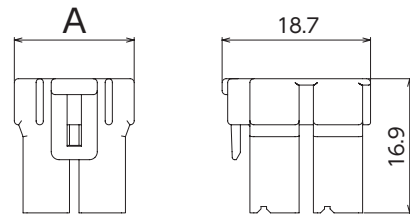

ハウジング

ストレートタイプ (シングル)

極数	製品番号	寸法 (mm)	材質
		A	
1	N2420-4201	9.0	PA66 白色
2	N2420-4202	15.1	
3	N2420-4203	23.1	

他色: 赤、黄、茶、青、灰、橙

ストレートタイプ (デュアル)

極数	製品番号	寸法 (mm)	材質
		A	
4	N2420-4204	15.1	PA66 白色
6	N2440-4206	23.1	

他色: 赤、黄、茶、青、灰、橙

リテナ

極数	製品番号	寸法 (mm)	材質
		A	
1	N2490-4201	7.1	PA66 白色
2	N2490-4202	15.1	

ヘッダ

ストレートタイプ (シングル)

極数	製品番号	寸法 (mm)	材質
		A	
1	N241A-4201	9.0	[ウエハ] PA66 白色
2	N241A-4202	15.1	[タブ] 黄銅
3	N241A-4203	23.1	