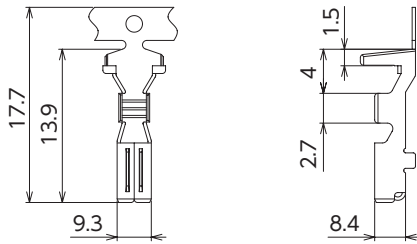

品番構成

N24 \triangle \triangle - 4 \square 0 * - \square

1
 2
 3
 2

1 製品種別: \triangle

記号	種別	タイプ
1A	ヘッド	シングル・デュアル (4極)
3A	ヘッド	デュアル (6極)
20	ハウジング	シングル・デュアル (4極)
40	ハウジング	デュアル (6極)

3 極数: *

記号	適応
1	ヘッド・ハウジング・リテナ
2	ヘッド・ハウジング・リテナ
3	ヘッド・ハウジング
4	ヘッド・ハウジング
6	ヘッド・ハウジング

2 色記号: \square

記号	着色	適応
2	白	ヘッド・ハウジング・リテナ
3	赤	ヘッド・ハウジング
5	黄	ヘッド・ハウジング
6	茶	ヘッド・ハウジング
7	青	ヘッド・ハウジング
9	灰	ヘッド・ハウジング
3**-5	橙	ヘッド・ハウジング

1 基板対電線用コネクタ
ボード to ワイヤ

2 基板対電線用コネクタ
ボードイン

3 電線対電線用コネクタ
ワイヤ to ワイヤ

4 機器対電線用コネクタ
ファームロック各種スイッチ用

5 連鎖端子

索引・拠点紹介

N24 series

リセプタクル

製品番号	適合電線		絶縁被覆外径 (mm)	材質	表面処理
	AWG	mm ²			
172091-M2	20 ~ 16	0.5 ~ 1.37	φ1.8 ~ 3.2	銅合金	錫めっき付材
172092-M2	16 ~ 14	1.25 ~ 2.18	φ3.0 ~ 3.8	銅合金	
172093-M2	22 ~ 20	0.3 ~ 0.75	φ1.8 ~ 3.2	銅合金	
172094-M2	22 ~ 20	0.3 ~ 0.5	φ1.6 ~ 2.6	銅合金	
172095-M2	—	0.509×2	φ2.5×2	銅合金	

ハウジング

ストレートタイプ (シングル)

極数	製品番号	寸法 (mm)	材質
		A	
1	N2420-4201	9.0	PA66 白色
2	N2420-4202	15.1	
3	N2420-4203	23.1	

他色: 赤、黄、茶、青、灰、橙

ストレートタイプ (デュアル)

極数	製品番号	寸法 (mm)	材質
		A	
4	N2420-4204	15.1	PA66 白色
6	N2440-4206	23.1	