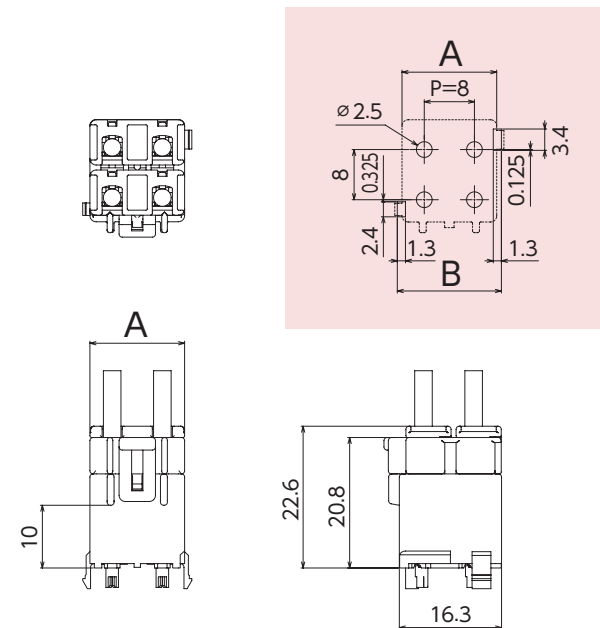

※掲載情報は予告なく変更する場合がありますのでご了承願います。

また、本カタログに掲載されている寸法図は参考ですので、ご使用にあたっては仕様書のご請求をお願いします。

基板組立レイアウト

ストレートタイプ (シングル)

極数	寸法 (mm)	
	A	B
1	9.0	10.2
2	15.1	16.3
3	23.1	24.3

ストレートタイプ (デュアル)

極数	寸法 (mm)	
	A	B
4	15.1	—
6	23.1	—

品番構成

N24 \triangle \triangle - 4 \square 0 * - \square

1
 2
 3
 2

1 製品種別: \triangle

記号	種別	タイプ
1A	ヘッド	シングル・デュアル (4極)
3A	ヘッド	デュアル (6極)
20	ハウジング	シングル・デュアル (4極)
40	ハウジング	デュアル (6極)

3 極数: *

記号	適応
1	ヘッド・ハウジング・リテナ
2	ヘッド・ハウジング・リテナ
3	ヘッド・ハウジング
4	ヘッド・ハウジング
6	ヘッド・ハウジング

5 連鎖端子

索引・拠点紹介

N24 series

リセプタクル

製品番号	適合電線		絶縁被覆外径 (mm)	材質	表面処理
	AWG	mm ²			
172091-M2	20 ~ 16	0.5 ~ 1.37	φ1.8 ~ 3.2	銅合金	錫めっき付材
172092-M2	16 ~ 14	1.25 ~ 2.18	φ3.0 ~ 3.8	銅合金	
172093-M2	22 ~ 20	0.3 ~ 0.75	φ1.8 ~ 3.2	銅合金	
172094-M2	22 ~ 20	0.3 ~ 0.5	φ1.6 ~ 2.6	銅合金	
172095-M2	—	0.509×2	φ2.5×2	銅合金	

他色: 赤、黄、茶、青、灰、橙

リテナ

極数	製品番号	寸法 (mm)	材質
		A	
1	N2490-4201	7.1	PA66 白色
2	N2490-4202	15.1	

ヘッダ

ストレートタイプ (シングル)

極数	製品番号	寸法 (mm)	材質
		A	
1	N241A-4201	9.0	[ウエハ] PA66 白色
2	N241A-4202	15.1	[タブ] 黄銅
3	N241A-4203	23.1	