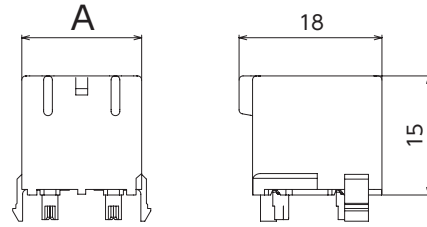

ハウジング

ストレートタイプ (シングル)

極数	製品番号	寸法 (mm)	材質
		A	
1	N2420-4201	9.0	PA66 白色
2	N2420-4202	15.1	
3	N2420-4203	23.1	

他色: 赤、黄、茶、青、灰、橙

ストレートタイプ (デュアル)

極数	製品番号	寸法 (mm)	材質
		A	
4	N2420-4204	15.1	PA66 白色
6	N2440-4206	23.1	

他色: 赤、黄、茶、青、灰、橙

リテナ

極数	製品番号	寸法 (mm)	材質
		A	
1	N2490-4201	7.1	PA66 白色
2	N2490-4202	15.1	

ヘッダ

ストレートタイプ (シングル)

極数	製品番号	寸法 (mm)	材質
		A	
1	N241A-4201	9.0	[ウエハ] PA66 白色
2	N241A-4202	15.1	[タブ] 黄銅
3	N241A-4203	23.1	

他色: 赤、黄、茶、青、灰、橙

ストレートタイプ (デュアル)

極数	製品番号	寸法 (mm)	材質
		A	
4	N241A-4204	15.1	[ウエハ] PA66 白色
6	N243A-4206	23.1	[タブ] 黄銅

他色: 赤、黄、茶、青、灰、橙

1 基板対電線用コネクタ
ボード to ワイヤ

2 基板対電線用コネクタ
ボードイン

3 電線対電線用コネクタ
ワイヤ to ワイヤ

4 機器対電線用コネクタ
ファームロック各種スイッチ用