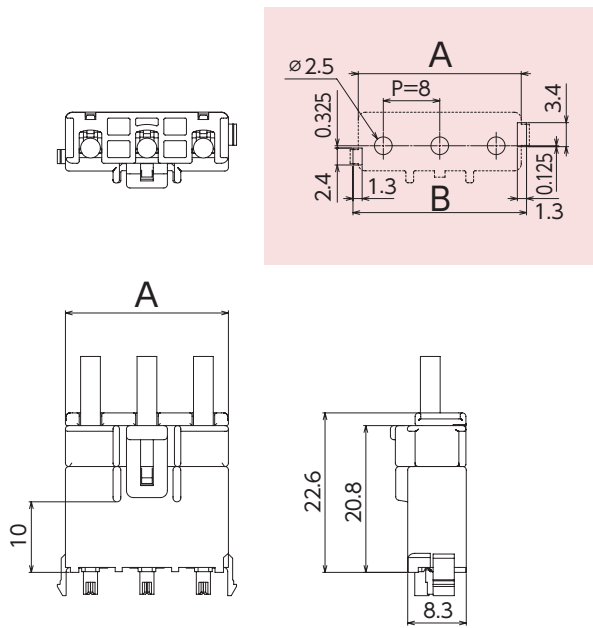

N24 series

ストレートタイプ (シングル)

ストレートタイプ (デュアル)

性能仕様

極数	シングル 1, 2, 3 デュアル 4, 6
ピッチ	8.0mm
電圧	250V
電流	12A Max
使用温度範囲	-40 ~ 100℃
適合基板	t1.6

取得規格 (UL/CSA/TUV など)

特徴

- タブウェアに基板との逆接防止を備えた基板ロック付き。
- ディップ部は基板へのカシメが可能な筒形構造。
- コネクタロックはアウターロックを採用。

※掲載情報は予告なく変更する場合がありますのでご了承願います。

また、本カタログに掲載されている寸法図は参考ですので、ご使用にあたっては仕様書のご請求をお願いします。

基板組立レイアウト

ストレートタイプ (シングル)

極数	寸法 (mm)	
	A	B
1	9.0	10.2
2	15.1	16.3
3	23.1	24.3

ストレートタイプ (デュアル)

極数	寸法 (mm)	
	A	B
4	15.1	—
6	23.1	—

品番構成

N24 \triangle \triangle - 4 \square 0 * - \square

1
 2
 3
 2

1 製品種別: \triangle

記号	種別	タイプ
1A	ヘッド	シングル・デュアル (4極)
3A	ヘッド	デュアル (6極)
20	ハウジング	シングル・デュアル (4極)
40	ハウジング	デュアル (6極)

3 極数: *

記号	適応
1	ヘッド・ハウジング・リテナ
2	ヘッド・ハウジング・リテナ
3	ヘッド・ハウジング
4	ヘッド・ハウジング
6	ヘッド・ハウジング

5 連鎖端子

索引・拠点紹介

N24 series

リセプタクル

製品番号	適合電線		絶縁被覆外径 (mm)	材質	表面処理
	AWG	mm ²			
172091-M2	20 ~ 16	0.5 ~ 1.37	φ1.8 ~ 3.2	銅合金	錫めっき付材
172092-M2	16 ~ 14	1.25 ~ 2.18	φ3.0 ~ 3.8	銅合金	
172093-M2	22 ~ 20	0.3 ~ 0.75	φ1.8 ~ 3.2	銅合金	
172094-M2	22 ~ 20	0.3 ~ 0.5	φ1.6 ~ 2.6	銅合金	
172095-M2	—	0.509×2	φ2.5×2	銅合金	