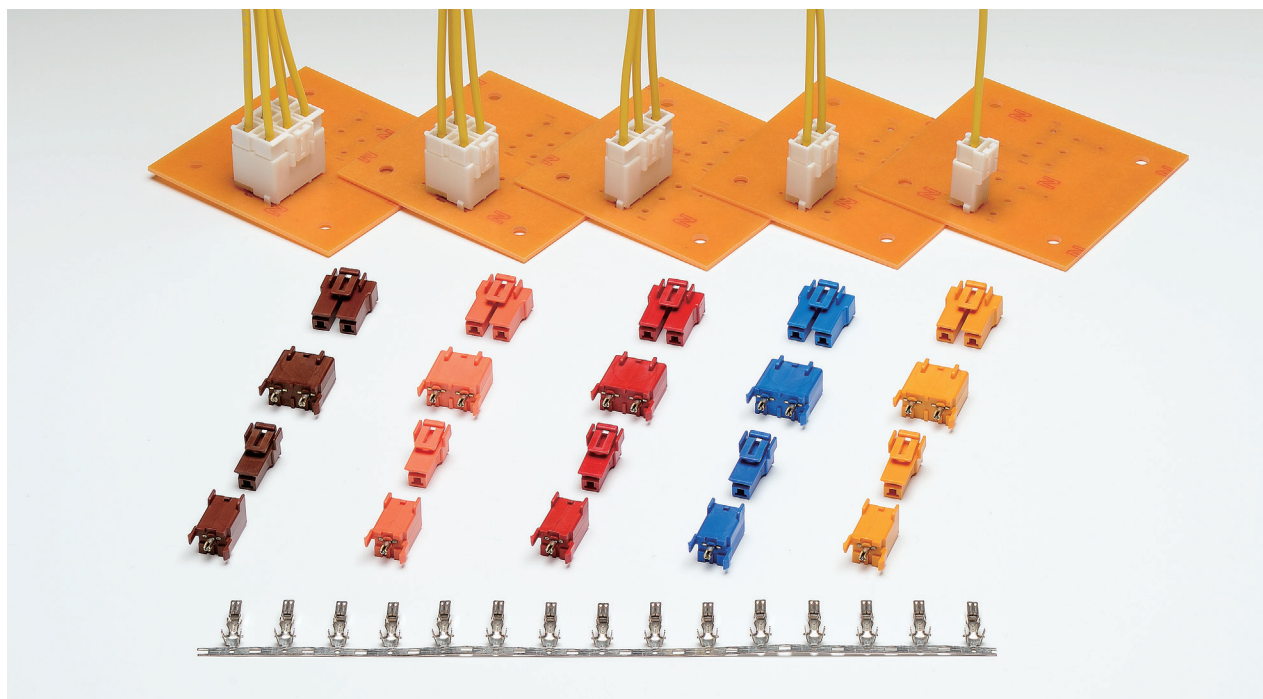

N24 series

ストレートタイプ (シングル)

ストレートタイプ (デュアル)

性能仕様

極数	シングル 1, 2, 3 デュアル 4, 6
ピッチ	8.0mm
電圧	250V
電流	12A Max
使用温度範囲	-40 ~ 100℃
適合基板	t1.6

取得規格 (UL/CSA/TUV など)

特徴

- タブウェアに基板との逆接防止を備えた基板ロック付き。
- ディップ部は基板へのカシメが可能な筒形構造。
- コネクタロックはアウターロックを採用。

品番構成

N24 \triangle \triangle - 4 \square 0 * - \square

1
 2
 3
 2

1 製品種別: \triangle

記号	種別	タイプ
1A	ヘッド	シングル・デュアル (4極)
3A	ヘッド	デュアル (6極)
20	ハウジング	シングル・デュアル (4極)
40	ハウジング	デュアル (6極)

3 極数: *

記号	適応
1	ヘッド・ハウジング・リテナ
2	ヘッド・ハウジング・リテナ
3	ヘッド・ハウジング
4	ヘッド・ハウジング
6	ヘッド・ハウジング

5 連鎖端子

索引・拠点紹介

N24 series

リセプタクル

製品番号	適合電線		絶縁被覆外径 (mm)	材質	表面処理
	AWG	mm ²			
172091-M2	20 ~ 16	0.5 ~ 1.37	φ1.8 ~ 3.2	銅合金	錫めっき付材
172092-M2	16 ~ 14	1.25 ~ 2.18	φ3.0 ~ 3.8	銅合金	
172093-M2	22 ~ 20	0.3 ~ 0.75	φ1.8 ~ 3.2	銅合金	
172094-M2	22 ~ 20	0.3 ~ 0.5	φ1.6 ~ 2.6	銅合金	
172095-M2	—	0.509×2	φ2.5×2	銅合金	