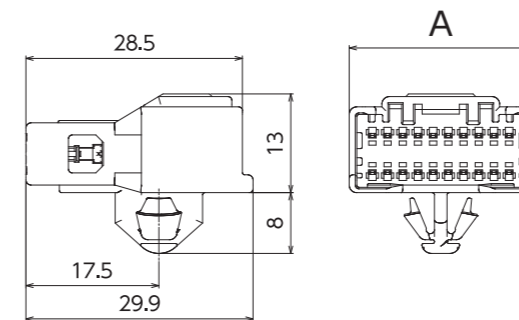

メールハウジング

デュアル・パネルロックタイプ

極数	製品番号 (キーイング/着色)		寸法 (mm)	材質
	①黒	②白		
10	K8930-9110	K8930-9210	14.1	PBT
12	K8930-9112	K8930-9212	16.1	
14	K8930-9114	K8930-9214	18.1	
16	K8930-9116	K8930-9216	20.1	
18	K8930-9118	K8930-9218	22.1	
20	K8930-9120	K8930-9220	24.1