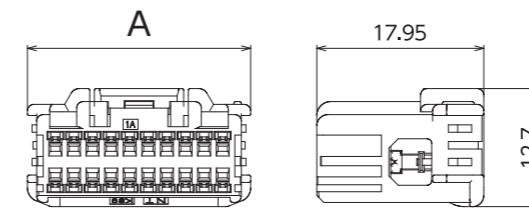

組立レイアウト

デュアル・パネルロックタイプ

《参考パネル穴寸法》

極数	寸法 (mm)	
	A	
10	14.1	
12	16.1	
14	18.1	
16	20.1	
18	22.1	
20	24.1	

品番構成

K89 $\triangle\triangle$ - 9 \square * *

1 2 3

1 製品種別: \triangle

フィメールハウジング

極数	製品番号 (キーイング/着色)		寸法 (mm)	材質
	①黒	②白		
10	K8940-9110	K8940-9210	14.1	PBT
12	K8940-9112	K8940-9212	16.1	
14	K8940-9114	K8940-9214	18.1	
16	K8940-9116	K8940-9216	20.1	
18	K8940-9118	K8940-9218	22.1	
20	K8940-9120	K8940-9220	24.1	