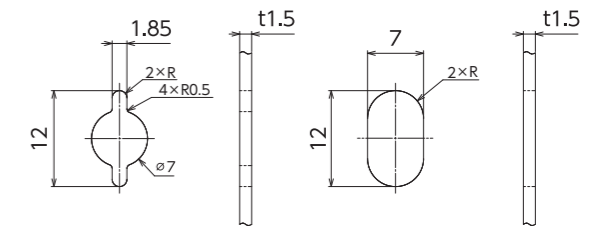

組立レイアウト

デュアル・パネルロックタイプ

《参考パネル穴寸法》

極数	寸法 (mm)	
	A	
10	14.1	
12	16.1	
14	18.1	
16	20.1	
18	22.1	
20	24.1	

品番構成

K89 $\triangle\triangle$ - 9 \square * *

1 2 3

1 製品種別: \triangle