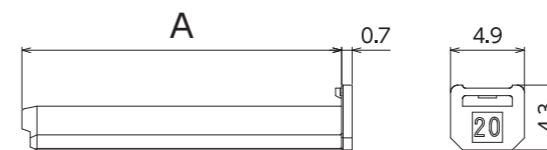

リテナ

極数	製品番号 (着色)		寸法 (mm)	材質
	黒	灰		
10	K8990-9110	K8990-9910	11.2	PBT
12	K8990-9112	K8990-9912	13.2	
14	K8990-9114	K8990-9914	15.2	
16	K8990-9116	K8990-9916	17.2	
18	K8990-9118	K8990-9918	19.2	
20	K8990-9120	K8990-9920	21.2	

1 基板対電線用コネクタ
ボードワイヤー

2 基板対電線用コネクタ
ボードイン

3 電線対電線用コネクタ
ワイヤー to ワイヤー

4 機器対電線用コネクタ
ファームロック各種スイッチ用

5 連鎖端子

索引・拠点紹介