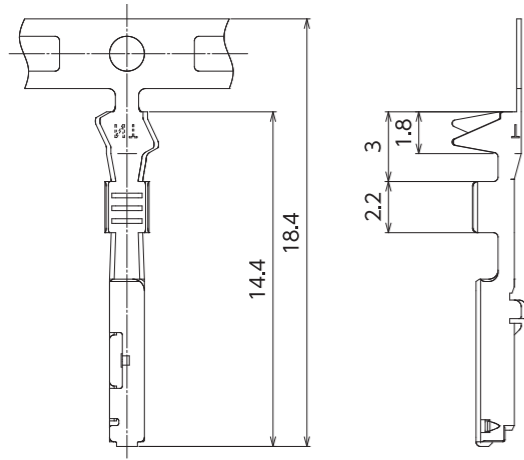

フィメールコンタクト

製品番号	適合電線		絶縁被覆外径 (mm)	材質	表面処理
	AWG	mm²			
172891-M2	24 ~ 22	0.200 ~ 0.382	φ1.3 ~ 1.5	銅合金	錫めっき付材