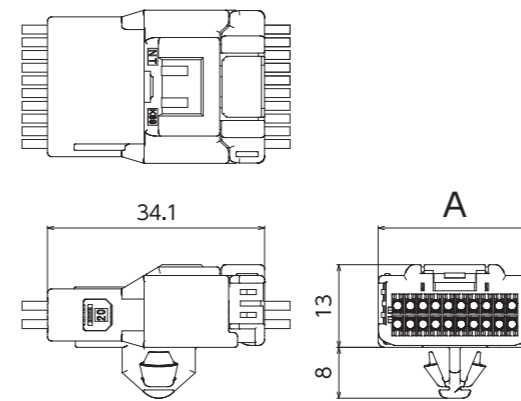

2.0mmピッチ 中継コネクタ

NEW

K89 series

デュアル・パネルロックタイプ

新商品

性能仕様

極数	10 ~ 20 (偶数極)
ピッチ	2.0mm
電圧	50V
電流	3A Max
使用温度範囲	-40 ~ 125°C
対応パネル厚さ	t1.5

取得規格 (UL/CSA/TUV など)

組立レイアウト

デュアル・パネルロックタイプ

《参考パネル穴寸法》

極数	寸法 (mm)	
	A	
10	14.1	
12	16.1	
14	18.1	
16	20.1	
18	22.1	
20	24.1	

品番構成

K89 $\triangle\triangle$ - 9 \square * *

1 2 3

1 製品種別: \triangle