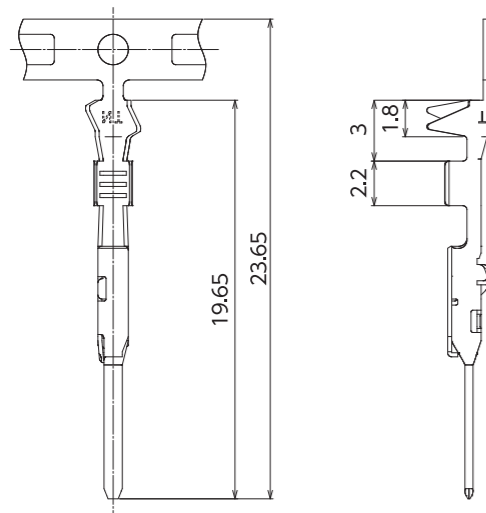

組立レイアウト

デュアル・パネルロックタイプ

《参考パネル穴寸法》

極数	寸法 (mm)	
	A	
10	14.1	
12	16.1	
14	18.1	
16	20.1	
18	22.1	
20	24.1	

品番構成

K89 $\triangle\triangle$ - 9 \square * *

1 2 3

1 製品種別: \triangle

3 電線対電線用コネクタ
ワイヤ to ワイヤ

4 機器対電線用コネクタ
ファームロック各種スイッチ用

5 連鎖端子

索引・拠点紹介

フィメールコンタクト

製品番号	適合電線		絶縁被覆外径 (mm)	材質	表面処理
	AWG	mm ²			
172891-M2	24 ~ 22	0.200 ~ 0.382	φ1.3 ~ 1.5	銅合金	錫めっき付材

メールコンタクト

製品番号	適合電線		絶縁被覆外径 (mm)	材質	表面処理
	AWG	mm ²			
181261-M2	24 ~ 22	0.200 ~ 0.382	φ1.3 ~ 1.5	黄銅	錫めっき付材

フィメールハウジング

極数	製品番号 (キーイング/着色)		寸法 (mm)	材質
	①黒	②白		
10	K8940-9110	K8940-9210	14.1	PBT
12	K8940-9112	K8940-9212	16.1	
14	K8940-9114	K8940-9214	18.1	
16	K8940-9116	K8940-9216	20.1	
18	K8940-9118	K8940-9218	22.1	
20	K8940-9120	K8940-9220	24.1	

メールハウジング

デュアル・パネルロックタイプ

極数	製品番号 (キーイング/着色)		寸法 (mm)	材質
	①黒	②白		
10	K8930-9110	K8930-9210	14.1	PBT
12	K8930-9112	K8930-9212	16.1	
14	K8930-9114	K8930-9214	18.1	
16	K8930-9116	K8930-9216	20.1	
18	K8930-9118	K8930-9218	22.1	
20	K8930-9120	K8930-9220	24.1	